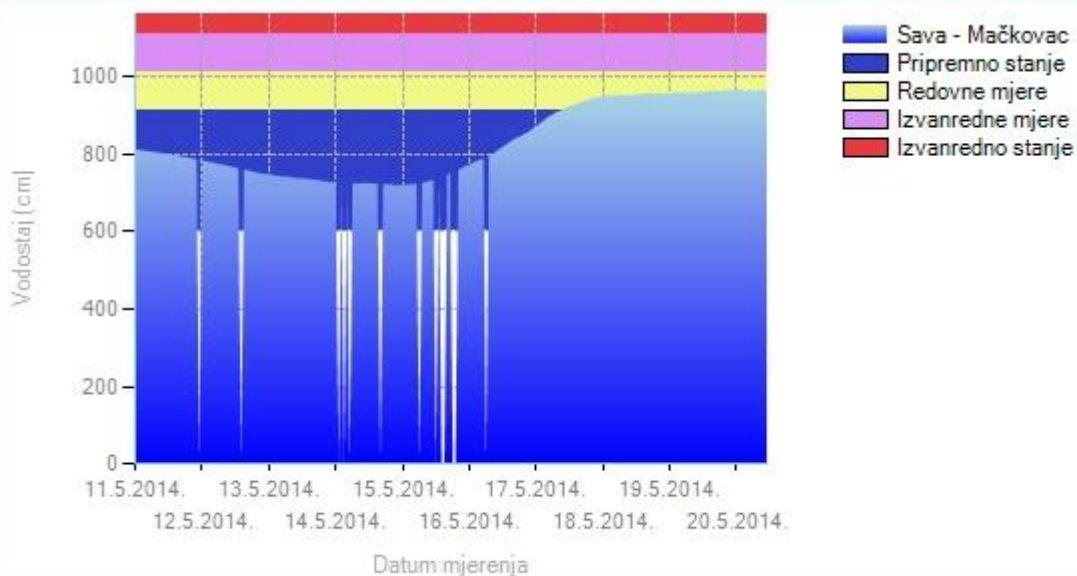

Postaja: Mačkovac  
 Vodno područje: sliva Save  
 Vodotok: Sava  
 Vremensko razdoblje: 11.5.2014. - 20.5.2014.

Pripremno stanje: 600 cm  
 Redovne mjere: 910 cm  
 Izvanredne mjere: 1010 cm  
 Izvanredno stanje: 1110 cm

| Datum i sat      | Sava - Mačkovac |   |
|------------------|-----------------|---|
| 20.5.2014. 11.00 | 964 cm          | ▼ |
| 20.5.2014. 10.00 | 966 cm          | ▲ |
| 20.5.2014. 09.00 | 965 cm          | ▼ |
| 20.5.2014. 08.00 | 966 cm          | ▲ |
| 20.5.2014. 07.00 | 964 cm          | — |
| 20.5.2014. 06.00 | 964 cm          | ▼ |
| 20.5.2014. 05.00 | 965 cm          | ▼ |
| 20.5.2014. 04.00 | 966 cm          | ▲ |
| 20.5.2014. 03.00 | 964 cm          | ▼ |
| 20.5.2014. 02.00 | 965 cm          | ▼ |
| 20.5.2014. 01.00 | 966 cm          | ▼ |
| 20.5.2014. 00.00 | 968 cm          | ▲ |
| 19.5.2014. 23.00 | 965 cm          | ▼ |
| 19.5.2014. 22.00 | 966 cm          | ▲ |
| 19.5.2014. 21.00 | 964 cm          | ▼ |
| 19.5.2014. 20.00 | 965 cm          | ▲ |
| 19.5.2014. 19.00 | 962 cm          | ▼ |
| 19.5.2014. 18.00 | 963 cm          | ▲ |
|                  |                 | ▼ |
|                  |                 | ▲ |